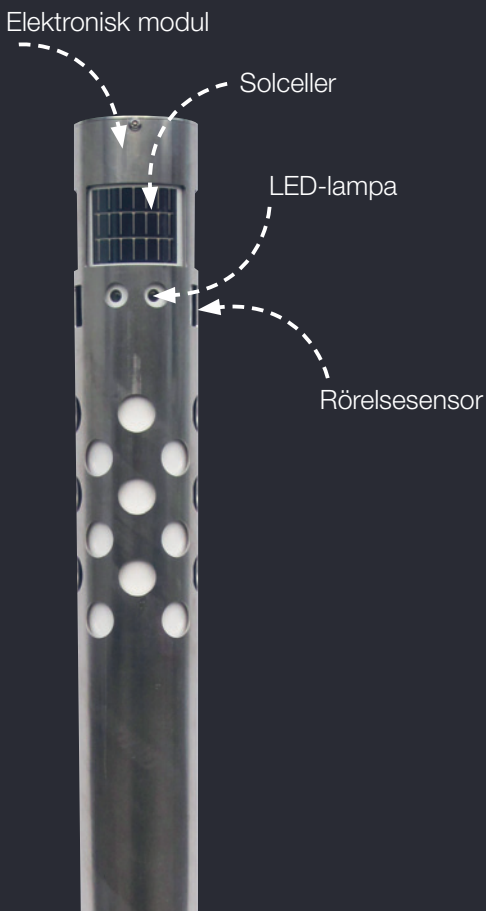

ACTIVE LIGHTS™

Miljövänlig, behovsstyrd belysning

Vi är alla medvetna om att det är viktigt och nödvändigt att sänka vår energiförbrukning, uppfylla miljökraven och samtidigt skapa en trygg och säker miljö. Är det möjligt att sänka energiåtgången för ökad miljöhänsyn, minska elkostnaderna och samtidigt skapa en säkrare och tryggare miljö? Ja – detta är fullt möjligt! Leading Lights AB har utvecklat framtidens produkt, **ActiveLights™ Solar LED**, en intelligent solcellsdriven ledbelysning som ska hjälpa oss att nå våra dessa gemensamma mål.

Framtidens belysning är behovsstyrd, miljövänlig och bara aktiv där och när den behövs

ActiveLights Solar LED

- LED
- Behovsstyrd
- Självförsörjande på energi (sol)
- Energieffektiv
- Miljövänlig
- Intelligent styrning
- Spar pengar och miljö

Framtidens belysning är helt självförsörjande och drivs av solenergi. **ActiveLights™ Solar LED** är mycket energieffektiv och det krävs ingen yttre strömförsörjning och heller ingen kabeldragning eller dyrbar grävning.

ActiveLights™ Solar LED är endast aktiv när någon eller något rör sig i området den känner av. Funktionen aktiveras via inbyggda sensorer och blir på detta sätt helt behovsstyrd och följer den som går eller cyklar.

ActiveLights™ Solar LED skapar ett ledljus och en trygghet. Passerande fordon ser dessutom att det är rörelse i området eller om vilt passerar.

ActiveLights™ Solar LED är via sin unika konstruktion och funktion ett kostnadseffektivt system. Framtidens belysning sparar även på miljön då den inte leder till utsläpp av koldioxid eller andra miljögiftiga metaller eller gaser. Genomgående är miljömedvetna materialval gjorda och när produkten är uttjänt går huvuddelen att materialåtervinna.